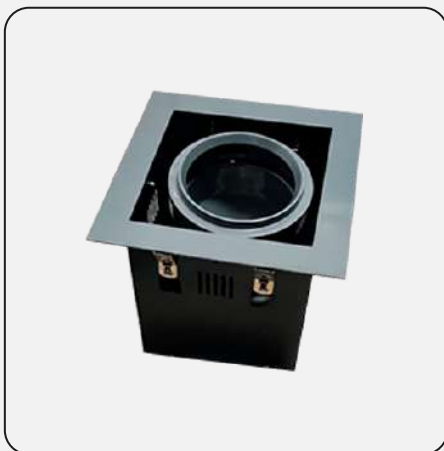

## Características

<b>Lámpara</b>	puzzle simple
<b>Potencia</b>	13-80W
<b>Base</b>	E27
<b>Ángulo de apertura</b>	200°
<b>Voltaje</b>	220-240V
<b>Dimensiones de perforación</b>	16x16cm
<b>Largo</b>	20,5cm
<b>Ancho</b>	20,5cm
<b>Profundidad</b>	19cm